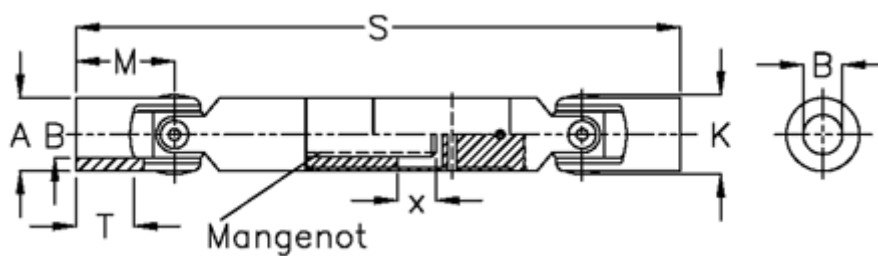

Varenummer: 077501003  
Beskrivelse: Krydsled med udtræk 0.750.100.003  
S=472 X=150 Boring 32H7, glideleje

## Mål

A	= 50
B H7	= 32
M	= 66
Mangenot	= 6x28x32
MD max. Nm	= 290
s	= 472
T	= 40
x	= 150